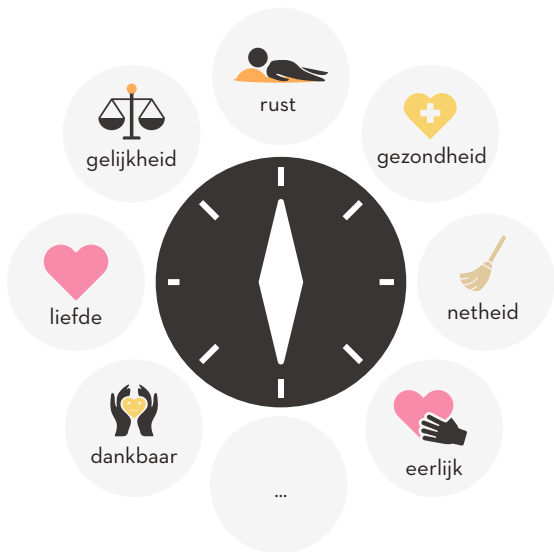

The image is a composite graphic. At the bottom, there is a close-up of a compass rose with a gold-colored center and four gold-colored points. The compass face is white with black markings and lines. Above the compass, there is a line graph with a blue and yellow line showing an upward trend. In the center, a black-outlined diamond shape contains the word "GELUKSMAKER" in bold, black, uppercase letters.

GELUKSMAKER

WAARDENKOMPAS

Wat is voor jou echt belangrijk?

Bv: "Familie betekent veel voor mij.

Ik bel mijn broer elke week."

Wat doe je al dat daarbij past?

Wat wil je nog meer proberen?

Leven naar jouw waarden
voelt goed en maakt je blij.